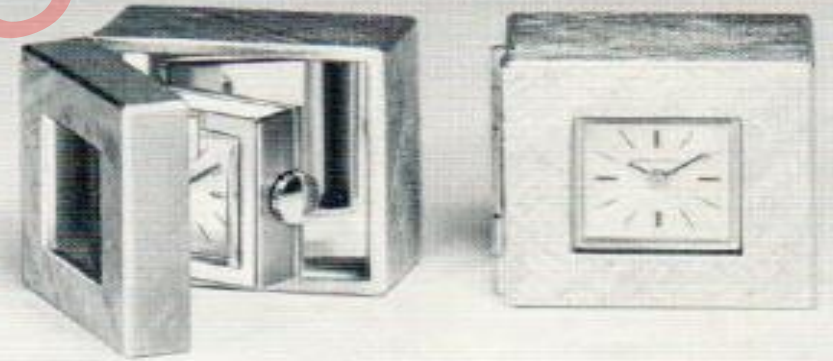

6 3/4" (24 x 24 x 16 mm) **501**

Miniature clock
Kleinstpendulette
Pendulette miniature
Penduleta miniatura