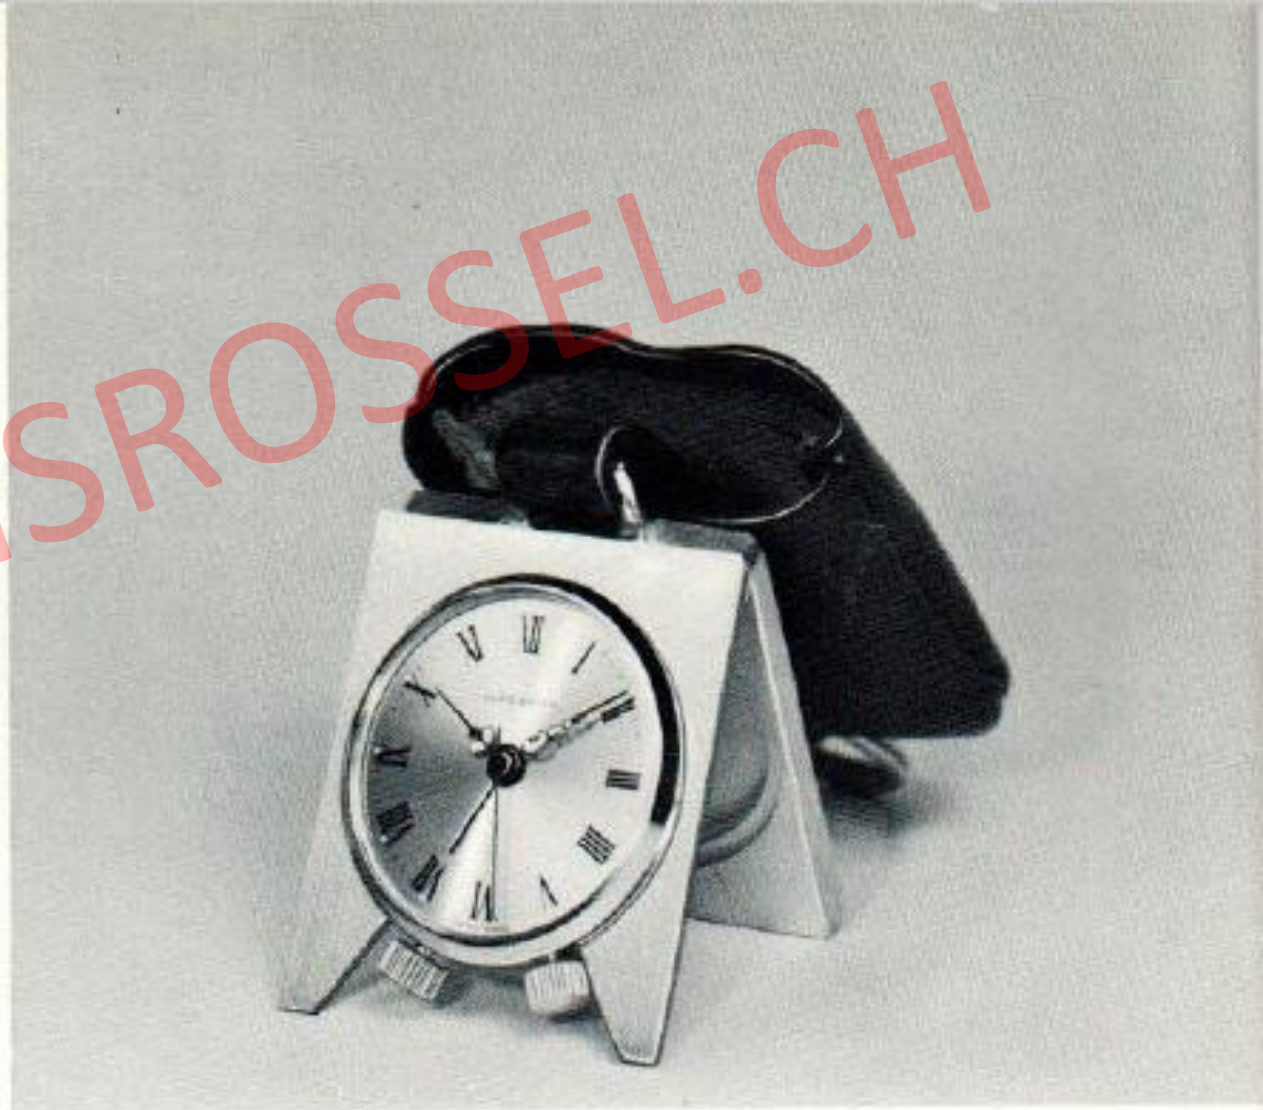

11½" (50 × 45 × 15 mm) **4025**

Key-Holder, alarm, leather case
Schlüsselhalter, Wecker, Lederetui
Porte-clés, réveil, étui cuir
Llavero, despertador, estuche piel