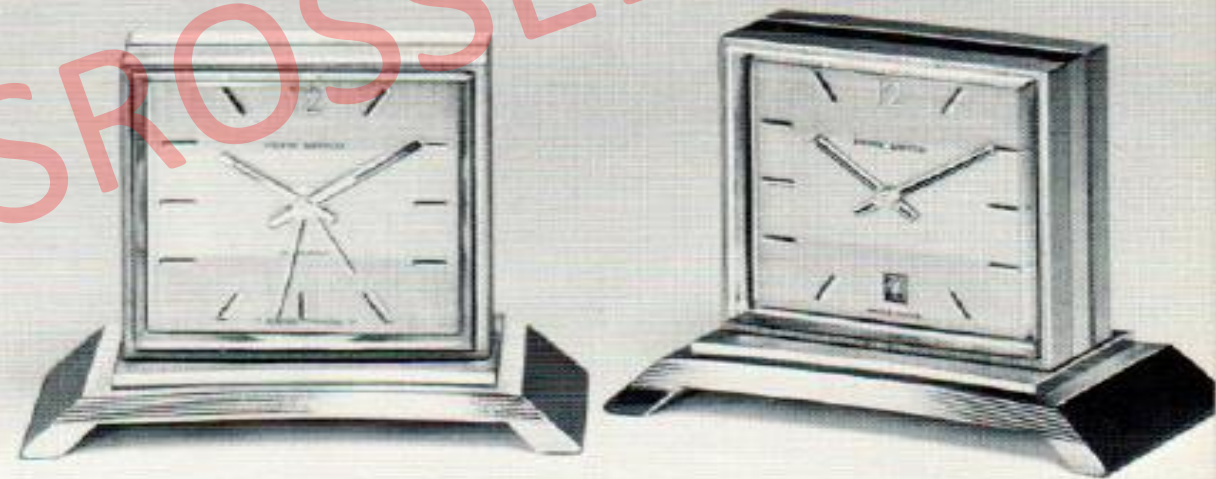

WWW.LOUISROSSEL.CH

1 1/2" (37 x 30 x 15 mm) **527-S 525-S**

Miniature clock, calendar **or** alarm
Kleinstpendulette, Kalender **oder** Wecker
Pendulette miniature, calendrier **ou** réveil
Penduleta miniatura, calendario **o** despertador